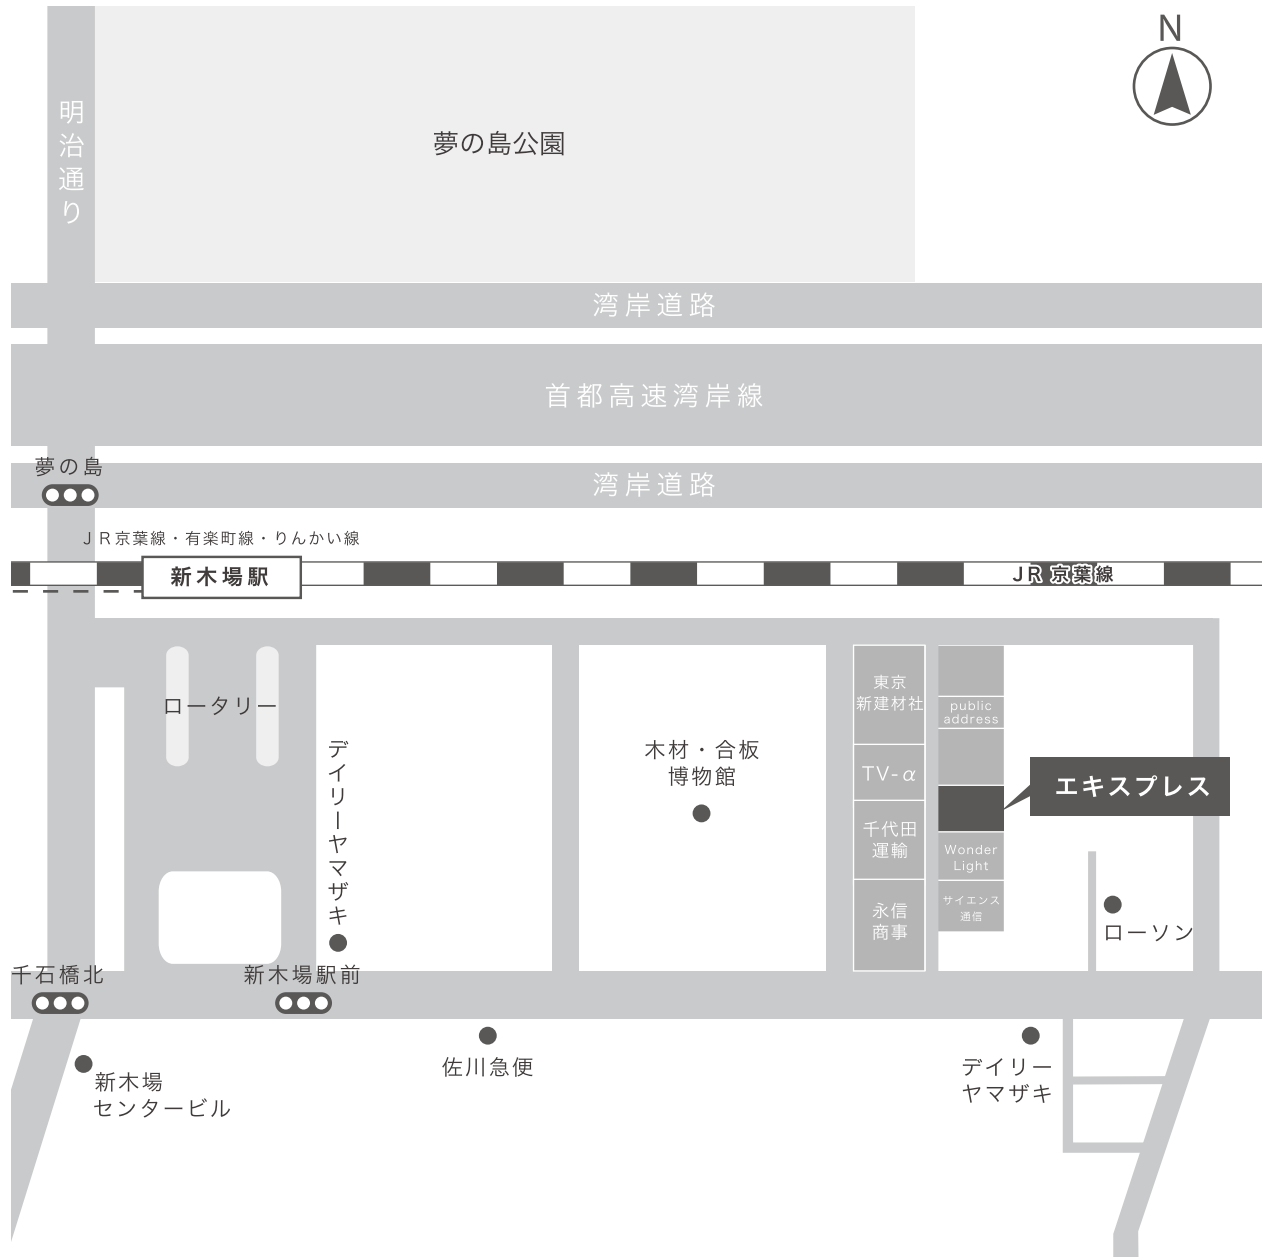

〒136-0082 東京都江東区新木場1-8-6

TEL. 03-6457-0037(代表)

JR京葉線「新木場」駅 徒歩10分

東京メトロ有楽町線「新木場」駅 徒歩10分

東京臨海高速鉄道りんかい線「新木場」駅 徒歩10分