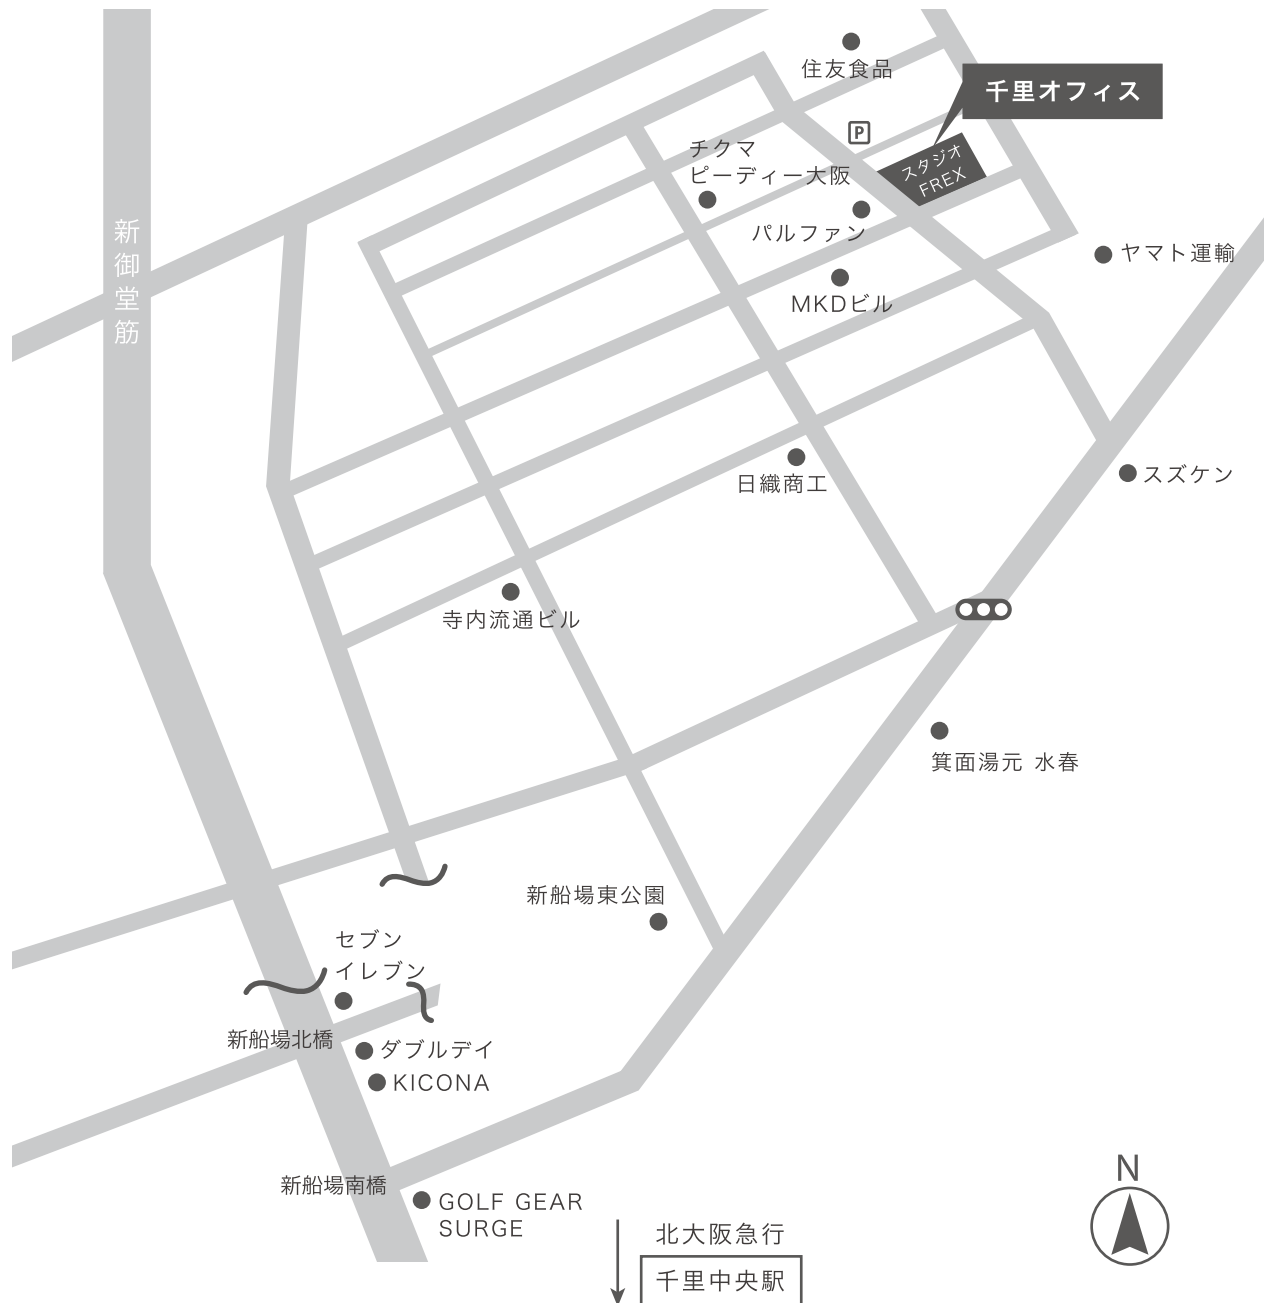

〒562-0035 大阪府箕面市船場東1-15-31 スタジオフレックス内
TEL. 072-728-8891(技術)

北大阪急行電鉄「千里中央」駅下車 バス10分
大阪船場繊維卸商団地内