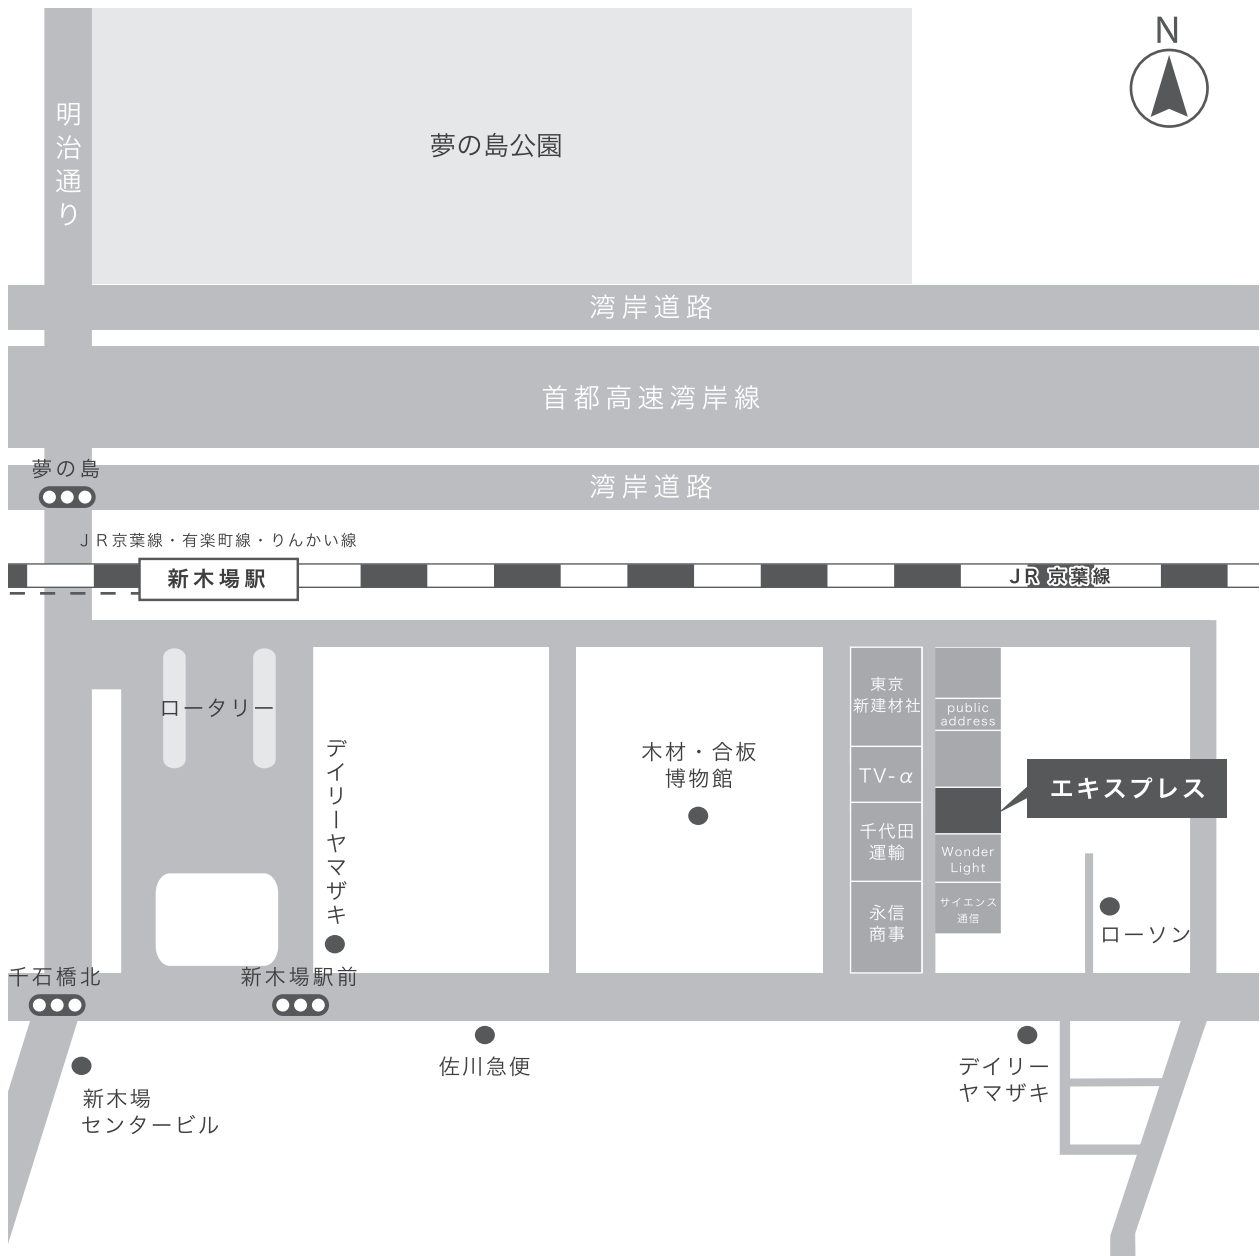

〒136-0082 東京都江東区新木場1-8-6

TEL. 03-6457-0037(代表)

JR京葉線「新木場」駅下車 徒歩10分

東京メトロ有楽町線「新木場」駅下車 徒歩10分

東京臨海高速鉄道りんかい線「新木場」駅下車 徒歩10分