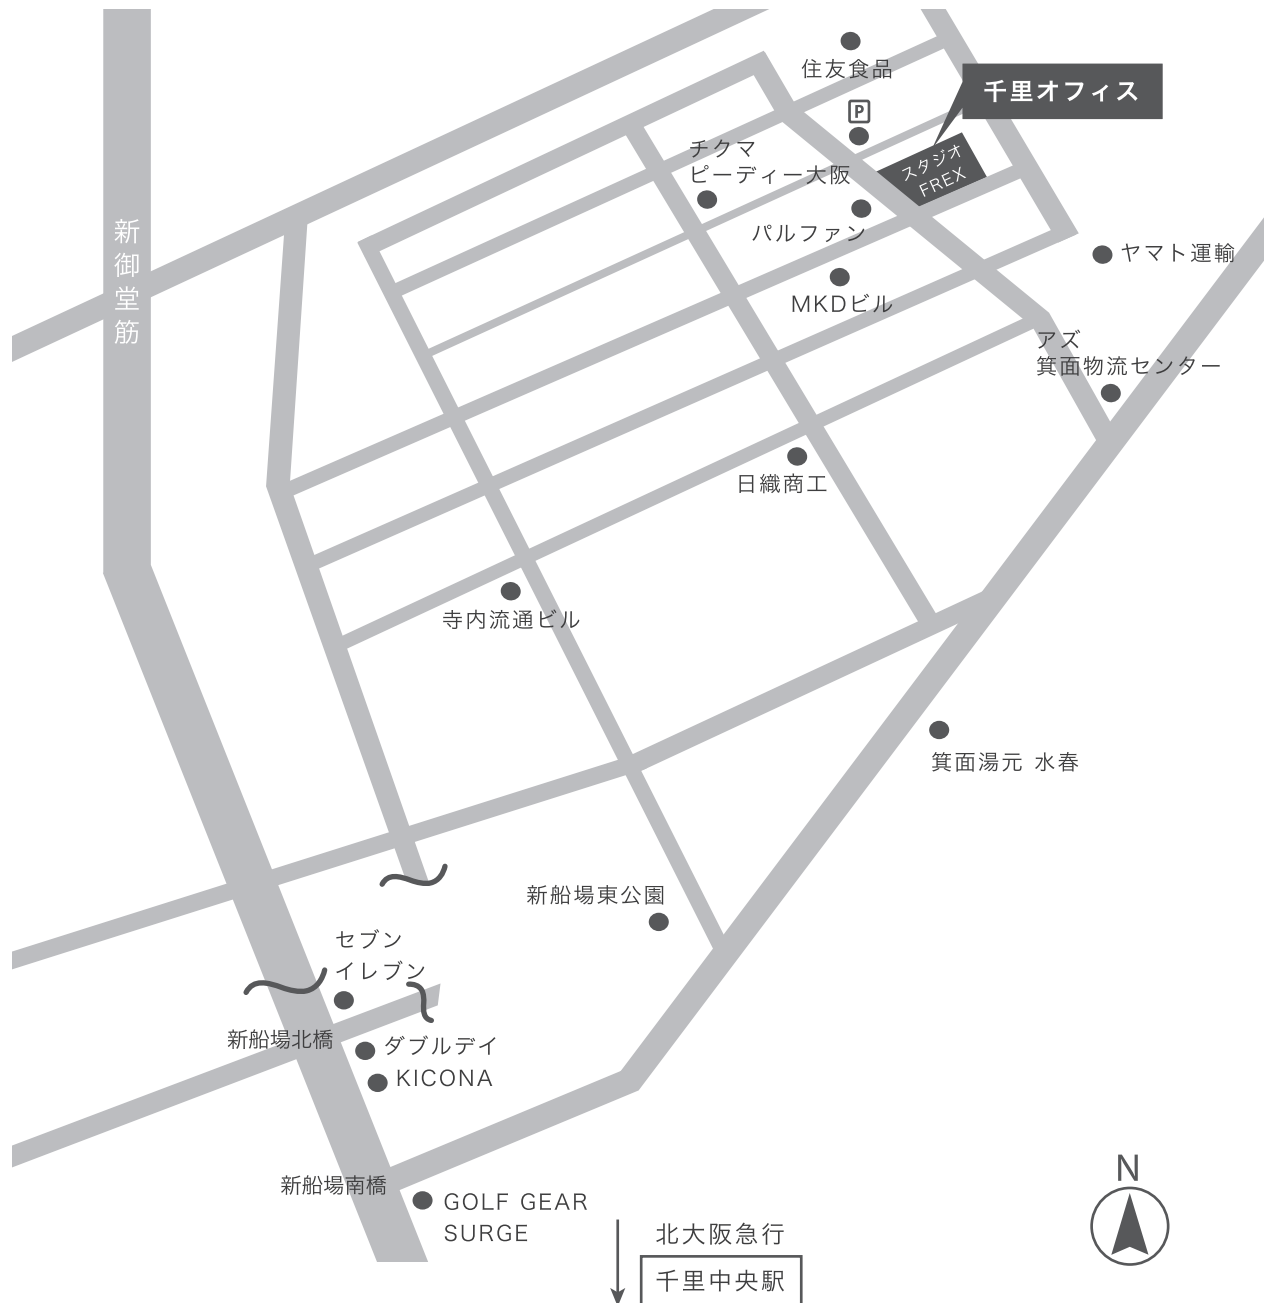

〒562-0035 大阪府箕面市船場東1-15-31 スタジオフレックス内
TEL. 072-728-8891(技術)

北大阪急行電鉄「千里中央」駅下車 バス10分
大阪船場繊維卸商団地内